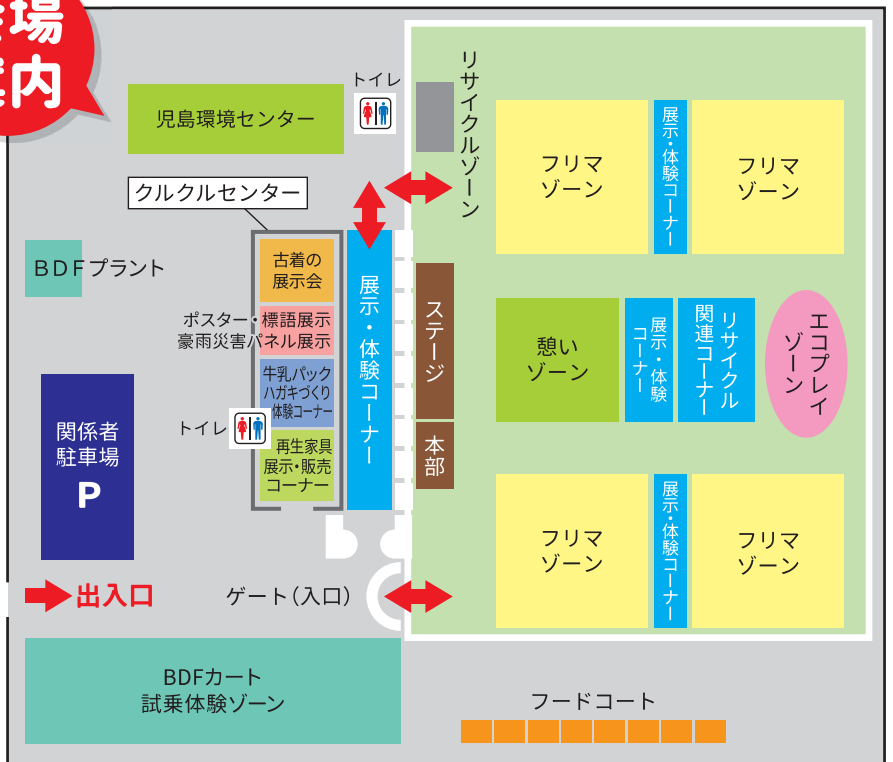

# ステージプログラム

9:45	オープニングセレモニー 地元キッズダンサー 3R 宣言
10:20	黒川 遼 3 Rマジックショー(1回目)
10:50	表彰式 倉敷市 5R 推進事業優良事業者 暮らしとごみ展
11:30	ドラえもんショー ぜんぶおまかせ? ミチビキエンゼル (1回目)
12:30	黒川 遼 3 Rマジックショー(2回目)
13:00	「海洋ゴミ楽器集団 ゴミンゾク」 がやってくる!
13:45	ドラえもんショー ぜんぶおまかせ? ミチビキエンゼル (2回目)

## 会場案内

※スケジュールおよび内容は変更になる場合がございますので、あらかじめご了承ください。

## リサイクル関連コーナー ※写真はイメージです。

木のキーホルダーを作って自然の大切さを感じよう  
(ハウスクリア岡山(株))

倉敷のワラを使ったしめ縄づくり体験  
(アートフラワー専門店「花工房」)

身の回りのものを使用されている資源の種類とリサイクルについて学ぼう  
(平林金属(株))

段ボール工作  
3R缶バッジ作り

## 会場 & アクセス JR児島駅より徒歩約15分