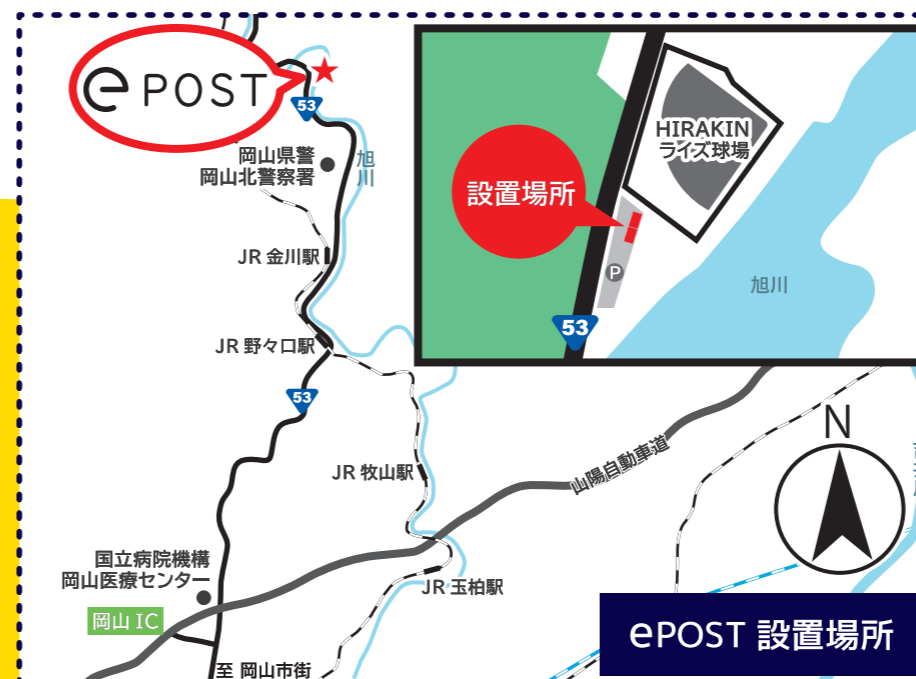

## えこ便大安寺局

☎ 086-251-0812  
(受付時間 9:00~17:00)  
定休日: 火曜日

🌐 <https://ecobin.jp>

年末年始・GW・お盆等の営業時間は  
ePOSTの案内表示またはHPにてご確認ください

運営 平林金属株式会社

今シーズンも、応援  
よろしくお願いします!

## 2022 試合日程が決定!

第51回  
日本男子ソフトボールリーグ  
第一節 4/8(金) ~ 4/10(日)  
(広島大会: 尾道市 御調ソフトボール球場)

第55回  
日本女子ソフトボールリーグ  
第一節 4/16(土) ~ 4/17(日)  
(石川大会: 金沢市 専光寺ソフトボール場)  
注: 新型コロナウイルスの感染拡大状況によっては  
変更になる場合がございます

平林金属ソフトボール部  
NO.20 松岡 光