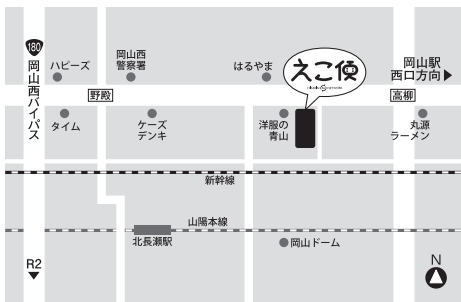

## 「リユース雑貨」のお持ち込み先

このチラシと一緒に「リユース雑貨」を下記店舗にお持ちください!

### えこ便 西大寺局

〒704-8122

岡山県岡山市東区西大寺新地108番地5

TEL:086-944-0802

営業時間:月~金:9:00~18:00

土・日・祝:9:00~17:00

定休日:火曜日(祝日の場合も休み)

### えこ便 大安寺局

〒700-0064

岡山県岡山市北区大安寺南町1丁目624-1

TEL:086-251-0812

営業時間:月~金 9:00~18:00

土・日・祝 9:00~17:00

定休日:火曜日(祝日の場合も休み)